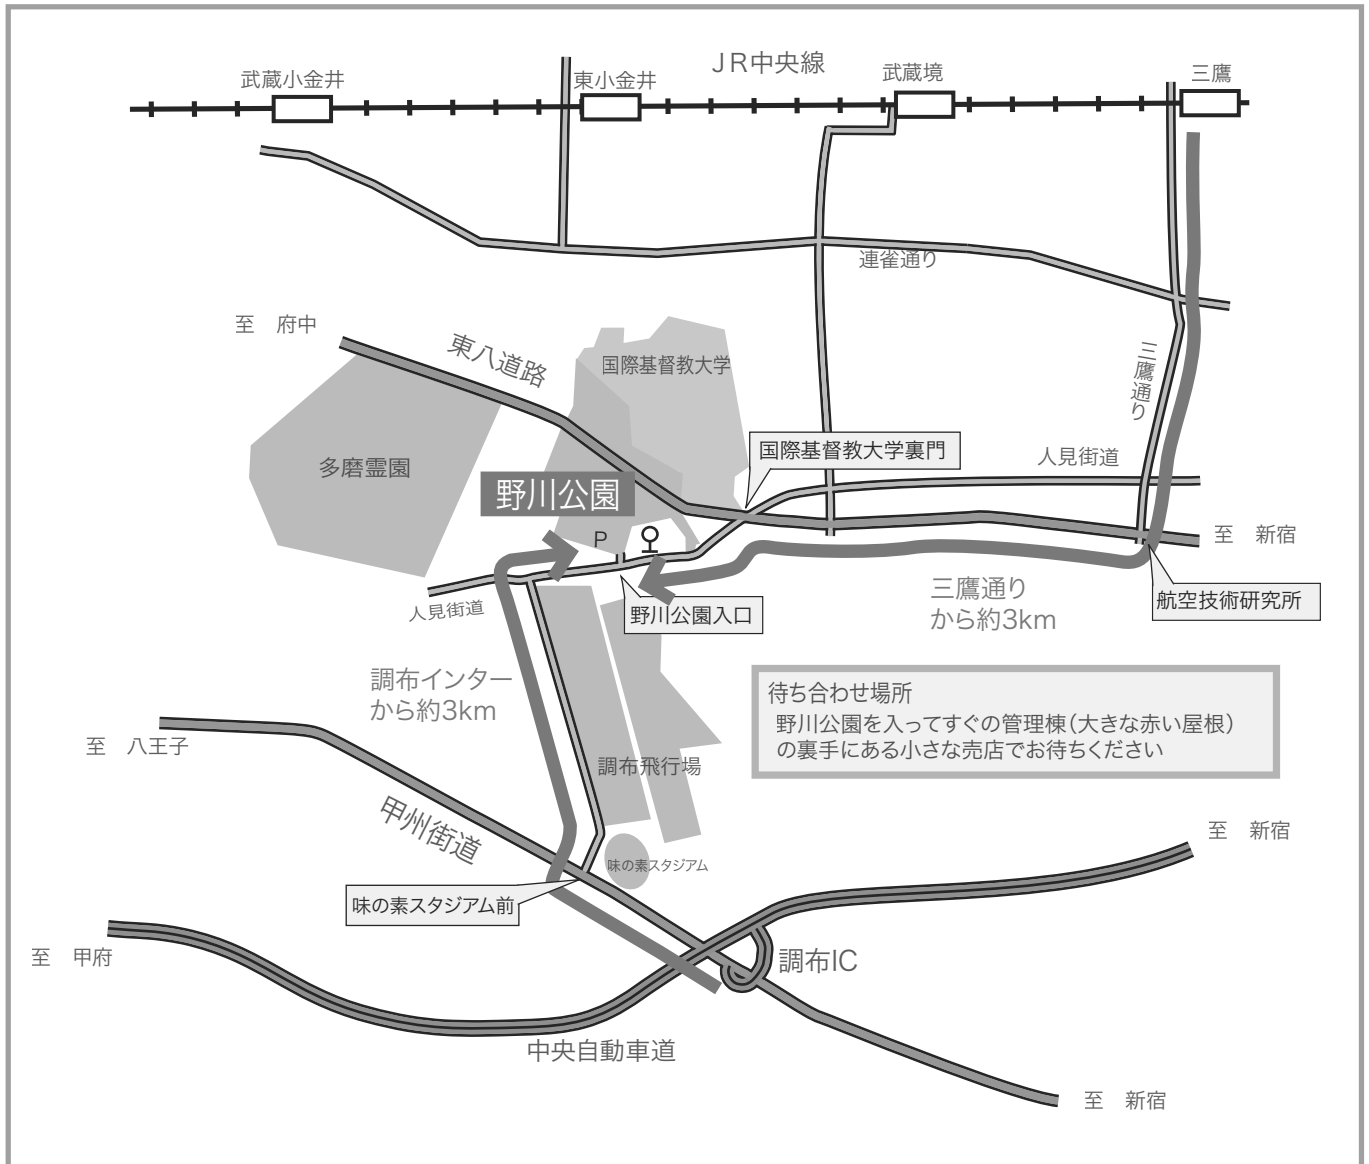

# 野川公園へのアクセス

都立野川公園:三鷹市大沢6-4 0422-32-4682

### 調布ICからのアクセス

- 1 調布ICを甲州街道八王子方面におりる
- 2 「味の素スタジアム前」を右折
- 3 人見街道、T字路を右折
- 4 「野川公園入口」信号左折
- 5 目の前が駐車場入口です

### 東八道路からのアクセス

- 1 人見街道との交差点「国際基督教大学裏門」を府中方面へ曲がる
- 2 「野川公園入口」信号右折
- 3 目の前が駐車場入口です

### 三鷹駅からの場合

- 1 南口ロータリー三鷹駅寄り花屋の前あたりの6番停留所より「朝日町行き」または「車返団地行き」(ともに鷹52系統)バスに乗る
- 2 「野川公園入口」下車、所要約20分(大沢公会堂の2つ先)
- 3 バスを降りたら進行方向に約100m進むと、野川公園の入口です